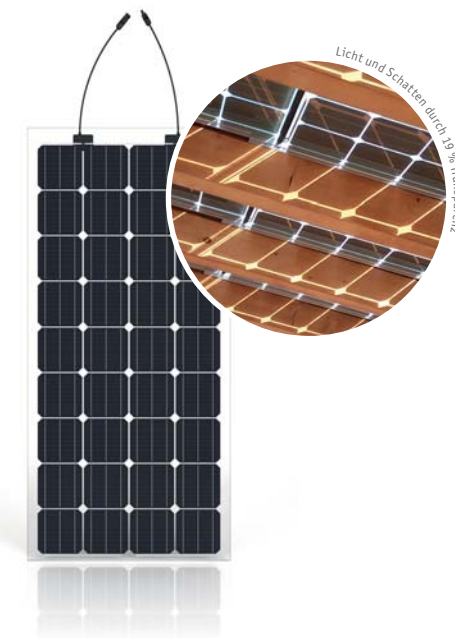

Beständigkeit gegenüber:

- 🧪 NH₃ Ammoniak
- 🌫️ NaCl Salznebel
- 🌨️ Hagel