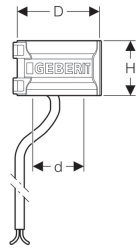

**Geberit Pluvia Heizelement 230 V / 8 W**

**Verwendungszwecke**

- Für Warmdachaufbauten mit Dämmstärken  $\geq 14$  cm

**Eigenschaften**

- Heizung selbstregulierend
- CE-konform

**Technische Daten**

Schutzart	IPX7
Nennspannung	230 V AC
Leistungsaufnahme bei 4 °C	8 W

**Lieferumfang**

- Kabeltülle

Art.-Nr.	d, $\emptyset$	D	H
359.971.00.1	56 mm	9.7 cm	6 cm

Erstellt mit Geberit Online Produktkatalog - 21/08/2018